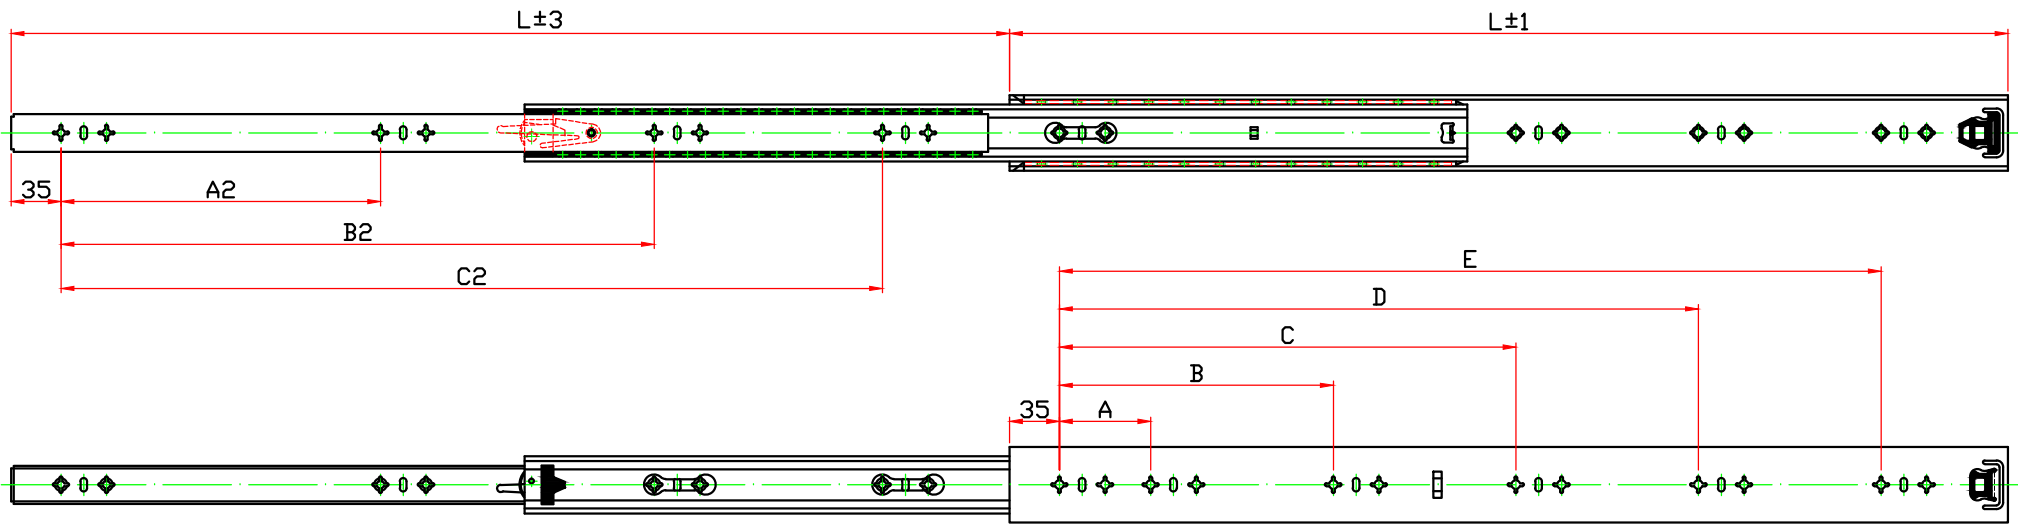

SIZE : (MM)	→	>0-30	>30-300	>300-1000	>1000
Tolerance:		±0.2	±0.3	±0.5	±0.8

SIZE	L	A	B	C	D	E	A2	B2	C2
20"	500	64	224	384	/	/	160	384	/
22"	550	64	256	416	/	/	160	416	/
24"	600	64	256	416	480	/	192	480	/
28"	700	64	192	320	480	576	224	416	576
32"	800	64	192	384	544	672	224	480	672
36"	900	64	192	448	608	768	224	512	768
40"	1000	64	192	480	672	864	224	640	864