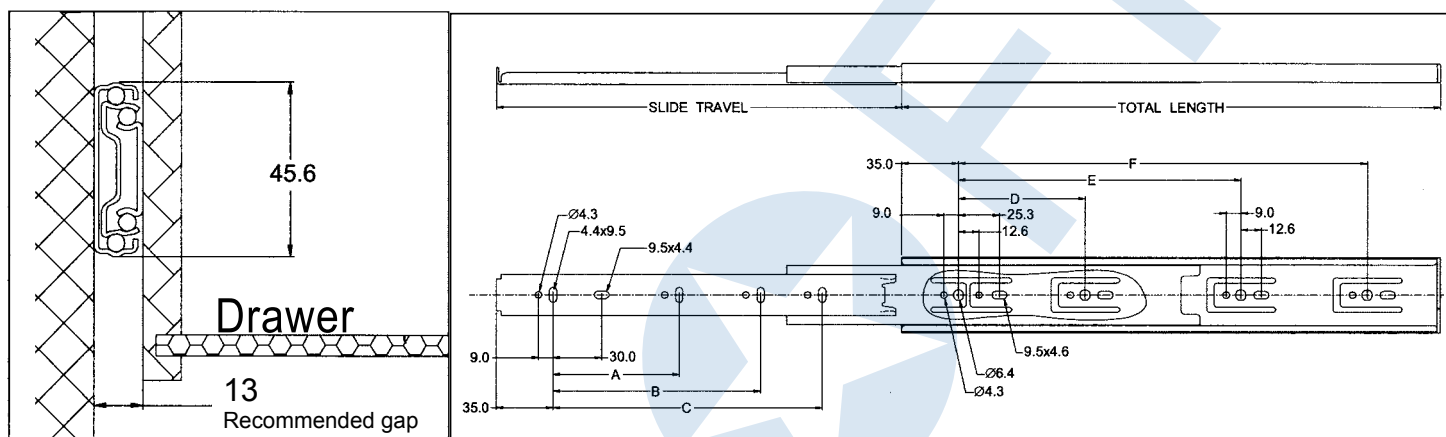

Soft Closing Ball Bearing (SC-06) Full Extension Slides (Side Mounted)

EUROFIT®

King Slide®

Size	Slide travel	A	B	C	D	E	F
300	285	96	-	-	96	-	-
350	345	128	224	-	128	-	-
400	400	128	256	-	128	192	-
450	450	128	320	-	128	256	-
500	500	128	224	352	128	256	-
550	550	128	256	384	128	224	320
600	600	128	288	416	128	224	352